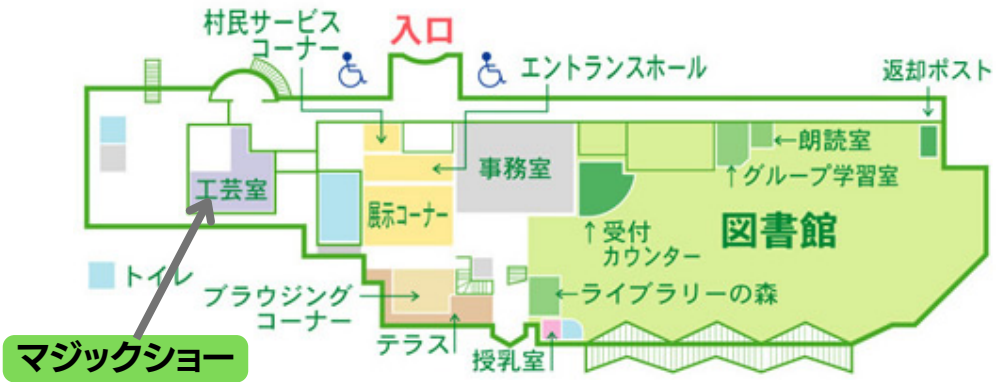

1F フロアガイド FLOOR GUIDE