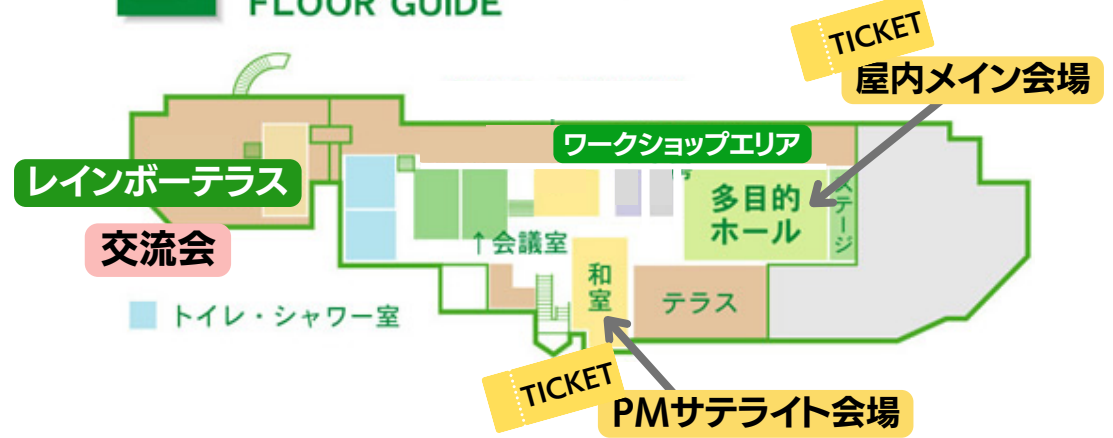

2F フロアガイド FLOOR GUIDE

わたしとちぎゅうフェス 2023

本フェスは、**ゴールドチケットエリア**と、**グリーンチケットエリア**に分かれています。
グリーンチケットをお持ちの方はグリーンチケットエリアを、
ゴールドチケットをお持ちの方はすべてのエリアをお楽しみいただけます。

知って学んで交流できる

ゴールドチケット ¥7,500-/1日

全エリアまるまるお楽しみいただけるチケット。
講演会に関しては、アーカイブ映像を配信。
限定の交流会にも参加可能。
リストバンドをお配りします！
※一部の講演会を除く

1日中こっただけで遊べる

グリーンチケット ¥1,000-/1日

グリーンチケットエリアをお楽しみいただけます。
お配りしたシールを目立つところに貼ってください。